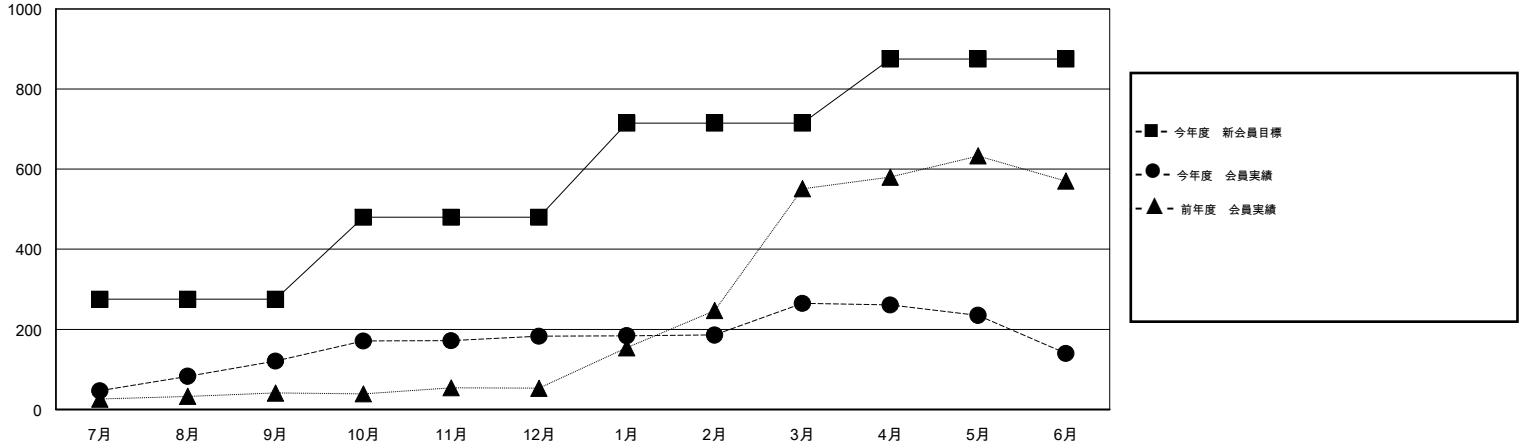

MONTHLY MEMBERSHIP PROGRESS REPORT

District 334 C

Results as of: 6/30/2015

GMT: Chikao Suzuki

地域 JAPAN

GMT会則地域 5-Jap

クラブ					名				
結果: 2014-2015					結果: 2014-2015				
四半期	新クラブ目標	新クラブ	解散クラブ	純増/減	四半期	新会員目標	チャーターメン バー/新会員	退会者	純増/減
7月/8月/9月	0	0	0	0	7月/8月/9月	275	166	45	121
10月/11月/12月	0	0	0	0	10月/11月/12月	205	108	46	62
1月/2月/3月	1	0	0	0	1月/2月/3月	235	128	46	82
4月/5月/6月	0	0	2	-2	4月/5月/6月	160	54	179	-125

新クラブ目標及び実績累計

会員目標及び実績累計

解散クラブ: 2	71 CLUBS OF 82 一名以上の新会員を登録	男女別 男性 2,964 (78.47%) 女性 813 (21.53%)
退会者 物故会員 24 クラブ解散 17 その他 275 合計 316	健康診断データはこちら	家族会員 1,498 世帯主 716 世帯主以外 782